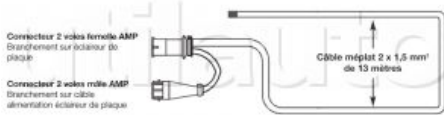

Faisceau principal seul pour Renault Maxity ou Nissan Cabstar ou Renault gamme D - 12 Volts

Faisceau principal seul de 13 mètres de câble méplat 2 x 1,5 mm² pour branchement sur l'alimentation de l'éclairage de plaque avec connexion d'origine AMP 2 voies.