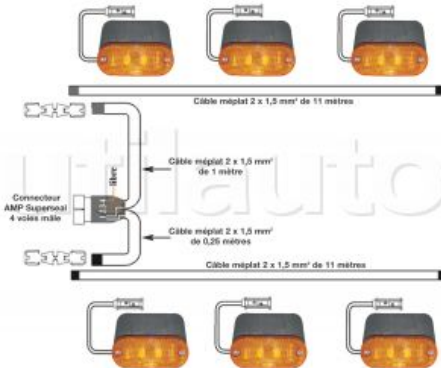

Kit électrique 24 Volts pour Iveco Euro Cargo

Kit électrique 24 volts pour châssis IVECO Euro Cargo composé de :

- 1 faisceau principal composé de :
 - 25 cm + 1 mètre de câble méplat
 - 2 x 1,5 mm² avec connexion d'origine
 - 4 voies AMP superseal +
 - 2 câbles méplat 2 x 1,5 mm² de 11 mètres chacun.
- 6 Feux latéraux oranges à leds sur patte équerre avec 1,50 mètres de câble 2 x 0,5 mm² et clip rapide câblé.

Nous recommandons la pose d'une protection type gaine thermorétractable sur chaque clip rapide câblé afin de garantir l'étanchéité (infiltrations d'eau et de poussière).

Référence

416264

Page Catalogue

K11