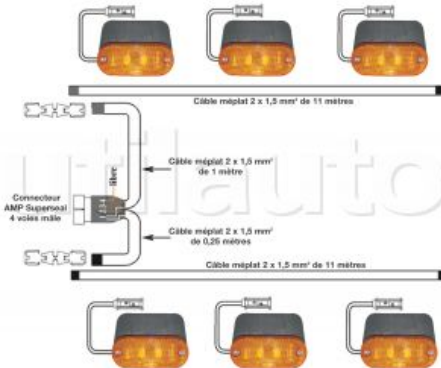

Kit électrique 24 Volts pour Iveco Euro Cargo

Kit électrique 24 volts pour châssis IVECO Euro Cargo composé de :

- 1 faisceau principal composé de :
 25 cm + 1 mètre de câble méplat
 2 x 1,5 mm² avec connexion d'origine
 4 voies AMP superseal +
 2 câbles méplat 2 x 1,5 mm² de 11 mètres chacun.
- 6 Feux latéraux oranges à leds sur patte équerre avec 1,50 mètres de câble 2 x 0,5 mm² et clip rapide câblé.

Nous recommandons la pose d'une protection type gaine thermorétractable sur chaque clip rapide câblé afin de garantir l'étanchéité (infiltrations d'eau et de poussière).

Référence

416264

Page Catalogue

K11