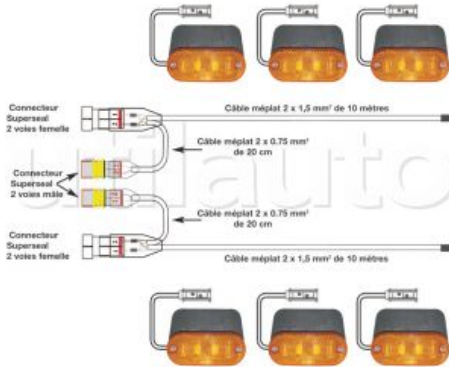

kit électrique 24 Volts pour DAF type LF ou CF

Kit électrique 24 volts pour châssis DAF type LF ou CF composé de :

- 1 faisceau principal en 2 parties (1 droit + 1 gauche), composée chacune de 10 mètres de câble méplat 2 x 1,5 mm² avec connexion d'origine AMP 2 voies Superseal
- Le branchement s'effectue par dérivation sur connecteur prédéfini du châssis à l'arrière de la cabine.
- 6 Feux latéraux oranges à leds sur patte équerre avec 1,50 mètres de câble 2 x 0,5 mm² et clip rapide câblé.

Nous recommandons la pose d'une protection type gaine thermorétractable sur chaque clip rapide câblé afin de garantir l'étanchéité (infiltrations d'eau et de poussière).

Référence

416295

Page Catalogue

K11