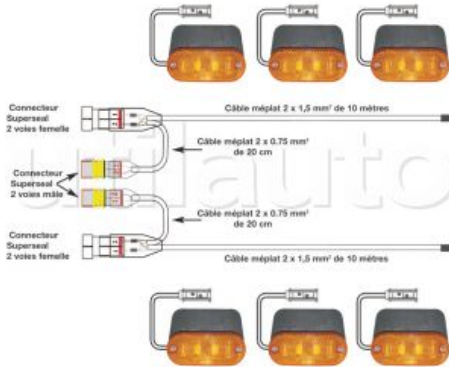

kit électrique 24 Volts pour DAF type LF ou CF

Kit électrique 24 volts pour châssis DAF type LF ou CF composé de :

- 1 faisceau principal en 2 parties (1 droit + 1 gauche), composée chacune de 10 mètres de câble méplat 2 x 1,5 mm² avec connexion d'origine AMP 2 voies Superseal
- Le branchement s'effectue par dérivation sur connecteur prédéposé du châssis à l'arrière de la cabine.
- 6 Feux latéraux oranges à leds sur patte équerre avec 1,50 mètres de câble 2 x 0,5 mm² et clip rapide câblé.

Nous recommandons la pose d'une protection type gaine thermorétractable sur chaque clip rapide câblé afin de garantir l'étanchéité (infiltrations d'eau et de poussière).

Référence

416295

Page Catalogue

K11