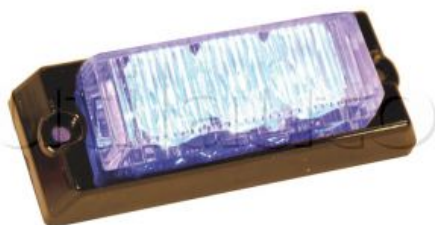

LED

Feu de pénétration 3 Leds - 12/24 Volts - IP67

12 modes flash
Disponible en orange, bleu ou cristal
Contour amovible noir
Cabochoon translucide en position OFF
A poser ou à insérer
Autonome ou synchronisé
Dimensions : 91 x 33 x 23 mm
Fixation : 2 trous \varnothing 4 mm - Entraxe : 78 mm

Référence	Caractéristiques	Couleur	Page Catalogue
365522	Feu homologué R65	Bleu	40