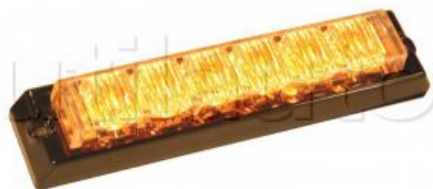

**LED**

## Feu de pénétration 6 Leds - 12/24 Volts - IP67

12 modes flash  
Disponible en orange, bleu ou cristal  
Contour amovible noir  
Cabochoon translucide en position OFF  
A poser ou à insérer  
Autonome ou synchronisé  
Dimensions : 157 x 33 x 23 mm  
Fixation : 2 trous ø 4 mm - Entraxe : 143 mm

Référence	Caractéristiques	Couleur	Page Catalogue
365532	Feu non homologué	Cristal	40
365534	Feu homologué R65	Bleu	40
365536	Feu homologué R65	Orange	40