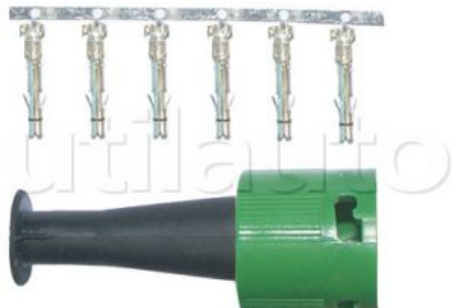

Connecteurs 6 pôles pour feux arrières

Référence	Caractéristiques	Page Catalogue
386980	Connecteur pour feu droit	113