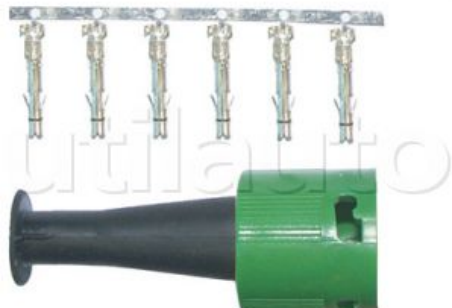

Connecteurs 6 pôles pour feux arrière

Référence	Caractéristiques	Page Catalogue
386980	Connecteur pour feu droit	113
386982	Connecteur pour feu gauche	113