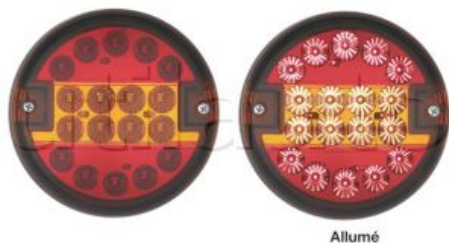

LED

Feu modulaire à Leds - 9/33 Volts - ø 140 x Ep 71 mm - IP67

Allumé

Stop - Position - Clignotant

Dimensions : ø 140 x Ep 71 mm

Connexion : passe fils avec cosses plates 6,35 mm

Fixation 2 vis ø 5 mm - Entraxe 45 mm

à poser

Ces feux sont utilisables de façon individuelle pour des compositions modulaires et pour le remplacement éventuel d'un module des feux réfs. 384010 - 384012.

Référence	Page Catalogue
350352	99