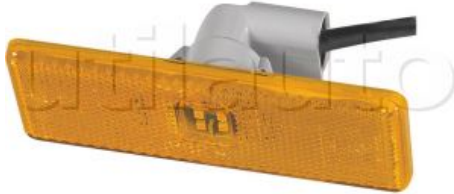

LED

Feu latéral orange 6 Leds avec catadioptré pour Mercedes - 9/33 Volts - IP67

Dimensions : L 140 x l 45 x Epaisseur 7 mm

Fixation : 2 plots longueur 10 mm avec verrouillage par clips métalliques (clips fournis) - Entraxe 75 mm

Montage : A plaquer

Référence	Caractéristiques	Page Catalogue
360118	Feu avec connecteur résiné et câble de 300 mm pour camions Mercedes modèle SK et ATEGO	55