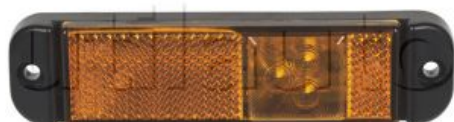

LED

## Feu d'encombrement à Leds avec catadioptre - 10/30 Volts - IP67

Dimensions : L 130 x l 30 x Epaisseur 15 mm  
Connexion : câble de 1 mètre  
Fixation : 2 trous ø 4 mm - Entraxe : 116 mm  
Montage : A plaquer

Référence	Caractéristiques	Page Catalogue
360610	Feu latéral orange - Montage : Position horizontale ou verticale	62