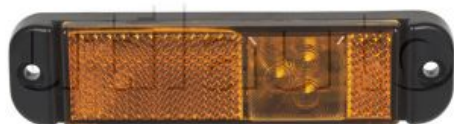

LED

Feu d'encombrement à Leds avec catadioptré - 10/30 Volts - IP67

Dimensions : L 130 x l 30 x Epaisseur 15 mm
Connexion : câble de 1 mètre
Fixation : 2 trous ø 4 mm - Entraxe : 116 mm
Montage : A plaquer

Référence	Caractéristiques	Page Catalogue
360610	Feu latéral orange - Montage : Position horizontale ou verticale	62
360611	Feu de position blanc	62
360612	Feu de position rouge	62