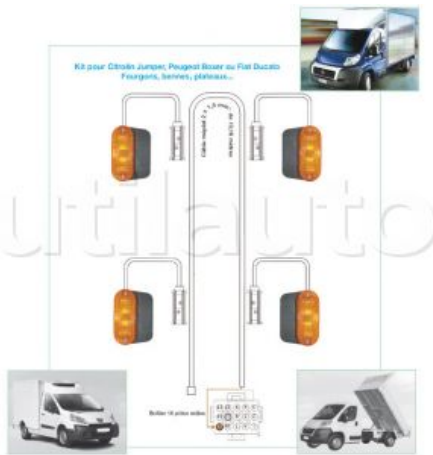

LED

Kit électrique 12 Volts pour châssis Citroën Jumper, Peugeot Boxer, ou Fiat Ducato

Kit électrique 12 volts pour châssis Citroën Jumper, Peugeot Boxer ou Fiat Ducato avec feux latéraux à Leds 12 Volts

composé de :

- 1 faisceau principal de 13,10 mètres de câble méplat 2 x 1,5 mm² pour branchement sur l'alimentation du boîtier 15 pôles mâles situé à l'arrière droit de la cabine.
- 4 feux latéraux oranges à leds sur patte "équerre" avec 1 mètre de câble 2 x 0,5 mm² et clip rapide câblé.