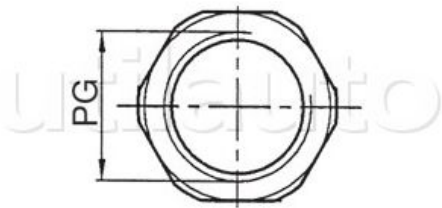

Ecrous standards polyamide noir et laiton nickelé

Référence	Caractéristiques	Filetage	Page Catalogue
116130	Ecrou plastique.	PG 7	251
116131	Ecrou plastique.	PG 9	251
116132	Ecrou plastique.	PG 11	251
116133	Ecrou plastique.	PG 13	251
116134	Ecrou plastique.	PG 16	251
116135	Ecrou plastique.	PG 21	251
116136	Ecrou plastique.	PG 29	251
116137	Ecrou plastique.	PG 36	251
116138	Ecrou plastique.	PG 48	251
116140	Ecrou Laiton nickelé.	PG 7	251
116141	Ecrou Laiton nickelé.	PG 9	251
116142	Ecrou Laiton nickelé.	PG 11	251
116143	Ecrou Laiton nickelé.	PG 13	251
116144	Ecrou Laiton nickelé.	PG 16	251
116145	Ecrou Laiton nickelé.	PG 21	251
116146	Ecrou Laiton nickelé.	PG 29	251