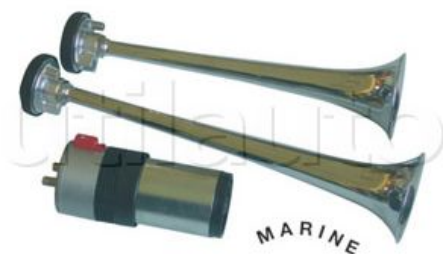

Avertisseur avec électro-compresseur 2 trompes métal - 24 Volts - Marine

Avertisseur à électro-compresseur 2 trompes séparées en métal chromé traité anti-corrosion -
Niveau sonore : 118 dBA à 2 mètres
Fréquence : 380 et 330 HZ
Son : alterné ou unique
Dimension trompes : 380 mm et 325 mm
Livré avec kit de montage

Pour Véhicules Poids Lourds et Bateaux

Référence	Page Catalogue
400130	166