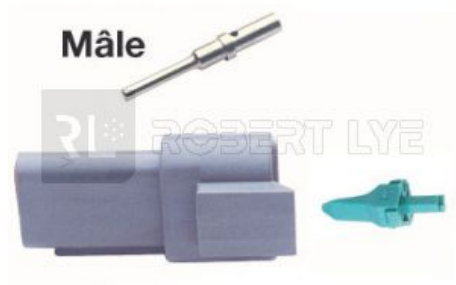

## Kits 3 voies complets connecteurs étanches Série Deutsch

Livré avec cosses pour câble 1 à 2 mm<sup>2</sup> et clé de verrouillage

Matière thermo plastique  
Contacts cuivre étamé  
Température d'utilisation : -55° à +125° C.

Référence	Caractéristiques	Page Catalogue
194244	1 boîtier connecteur 3 voies + 3 cosses mâles + clé	286