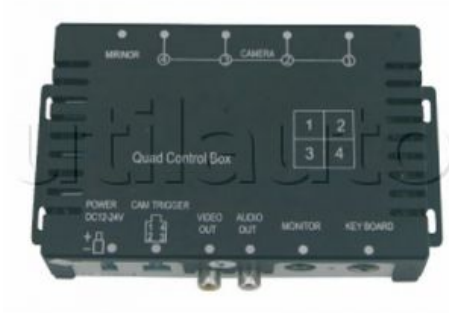

## Boîtier quad de recharge pour kit réf. 998032.

Permet de relier le moniteur à 1,2,3 ou 4 caméras maximum.

Référence	Page Catalogue
998035	16.4