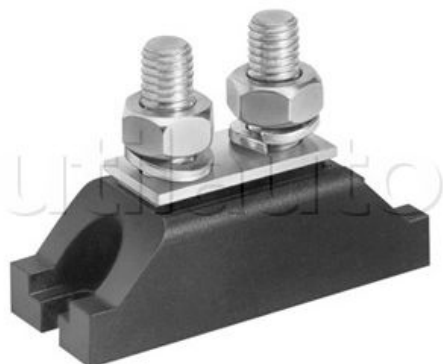

Blocs 1 voie pour connexion de câble

Livré avec écrou, rondelle et pont métallique
Fixation par 2 vis \varnothing 6,5 mm - Entraxe 62 mm
Support PA6
Tige acier étamé

Référence	Caractéristiques	Page Catalogue
234419	2 tiges M10 - Longueur 26 mm	253