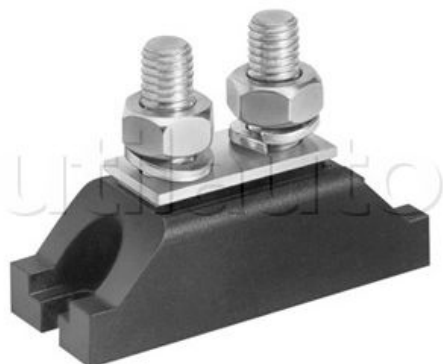

Blocs 1 voie pour connexion de câble

Livré avec écrou, rondelle et pont métallique
Fixation par 2 vis \varnothing 6,5 mm - Entraxe 62 mm
Support PA6
Tige acier étamé

Référence	Caractéristiques	Page Catalogue
234417	2 tiges M6 - Longueur 16 mm	253
234419	2 tiges M10 - Longueur 26 mm	253