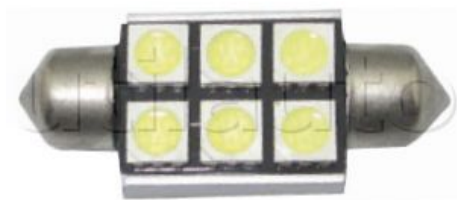

LED

Lampes 6 Leds type navette 11x36 mm pour véhicules Can-Bus

Elles peuvent s'installer en lieu et place des ampoules équivalentes à filament.

Toutes ces ampoules ne sont pas homologuées.

Les lampes à Leds non homologuées ne peuvent être utilisées pour la circulation sur route.

Applications : Agriculture, chantiers, aéroports...

Conditionnement : Boîtes de 10 pièces

Coloris : Blanc

Culot SV8,5-8

Référence	Page Catalogue	Volts
808820	184	12