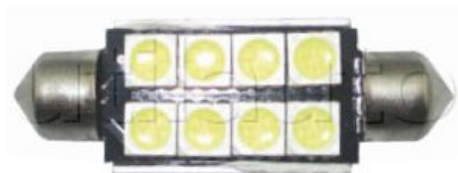

## Lampes 8 Leds type navette 11x41 mm pour véhicules Can-Bus

Elles peuvent s'installer en lieu et place des ampoules équivalentes à filament.

Toutes ces ampoules ne sont pas homologuées.

Les lampes à Leds non homologuées ne peuvent être utilisées pour la circulation sur route.

Applications : Agriculture, chantiers, aéroports...

Conditionnement : Boîtes de 10 pièces

Coloris : Blanc

Culot SV8,5-8

Référence	Page Catalogue	Volts
808332	184	24
808830	184	12