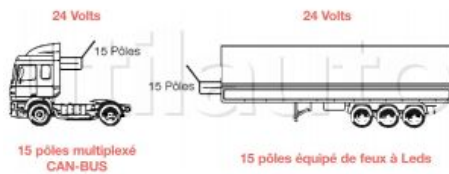

## Adaptateur pour véhicule tracteur 24 Volts avec remorque 24 Volts équipées de feux à Leds

Système supprimant les problèmes occasionnés par la remorque 24 volts équipée de feux à Leds pour la transmission d'un message au véhicule tracteur. Le micro-processeur intégré fonctionne sans consommation de courant, il est protégé contre les surtensions et les courts-circuits.

Référence	Caractéristiques	Page Catalogue
C40520	Véhicule 15 pôles + remorque 15 pôles	115