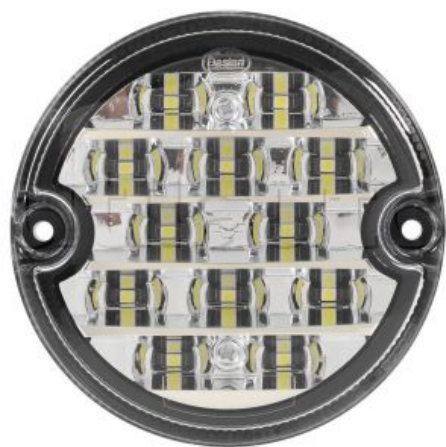

LED

## Feu de recul modulaire à Leds - 9/33 Volts - Ø 95 mm - IP67

A poser ou à encastrer  
Dimensions : Ø 95 mm x Ep 31 mm  
Connexion : 250 mm de câble  
Fixation : 2 vis - Entraxe 80 mm

1ère monte majeure bus et poids lourds : MERCEDES - MAN - IVECO

Homologué R23 et R10

Référence	Page Catalogue
350540	100