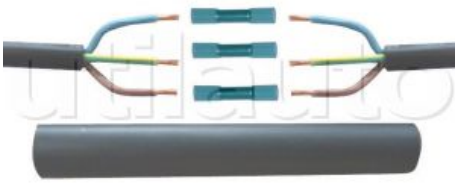

Kit de réparation pour connexions sur câbles / faisceaux

Kit pour maintenance ou réparation sur connexions de câbles et de faisceaux, composé de connecteurs «bout à bout» à sertir + thermorétractables et de manchons de gaine thermo rétreint 3 : 1 + colle intérieure à paroi épaisse.

Permet de rétablir une continuité électrique étanche sur tous types de câbles mono ou multiconducteurs de section 0,25 à 2,5 mm²

(Idéal pour câbles multiconducteurs à 2 ou 3 éléments).

Référence	Article épuisé	Caractéristiques	Page Catalogue
114294	oui	<p>Pour fils électriques \varnothing 1,5 à 2,5 mm² -</p> <p>Kit composé de :</p> <p>9 manchons bout à bout à sertir thermo bleus (185430) +</p> <p>3 manchons gaine thermo + colle rétreint 19 : 6 mm - Longueur 150 mm</p>	6.4