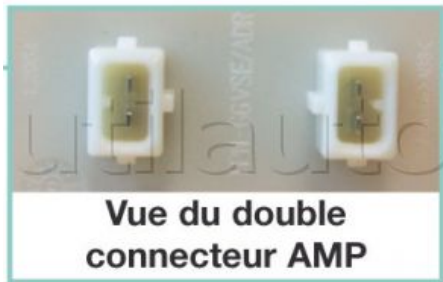

LED

## Feu latéral orange à Leds sur patte équerre souple - Avec double connecteur AMP JPT

Dimensions : L 110 x l 75 x Epaisseur 36 mm  
Fixation : 2 trous ø 5 mm - Entraxe : 30/50 mm  
Montage : Sur patte équerre souple