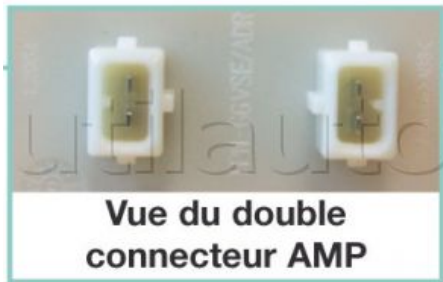

LED

Feu latéral orange à Leds sur patte équerre souple - Avec double connecteur AMP JPT

Dimensions : L 110 x l 75 x Epaisseur 36 mm
Fixation : 2 trous ø 5 mm - Entraxe : 30/50 mm
Montage : Sur patte équerre souple

Référence	Connexion	Page Catalogue	Volts
387026	Double connecteur AMP JPT	63	24