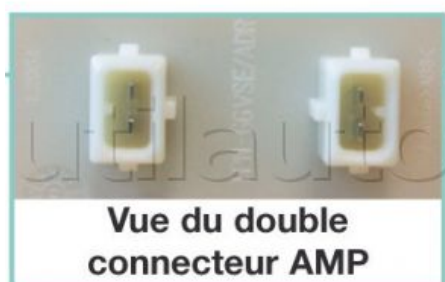

LED

Feu latéral orange à Leds avec catadioptre - Avec double connecteur AMP

Dimensions : L 110 x l 45 x Epaisseur 36 mm
Connexion : 300 mm de câble
Fixation : 2 trous ø 4,5 mm - Entraxe : 90 mm
Montage : A plaquer

Référence	Connexion	Page Catalogue	Volts
387022	Double connecteur AMP	56	12