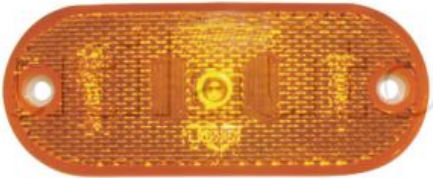

LED

Feu latéral orange à Leds avec catadioptré - Avec double connecteur AMP

Dimensions : L 110 x l 45 x Epaisseur 36 mm
Connexion : 300 mm de câble
Fixation : 2 trous ø 4,5 mm - Entraxe : 90 mm
Montage : A plaquer

Référence	Connexion	Page Catalogue	Volts
386918	Double connecteur AMP	56	24