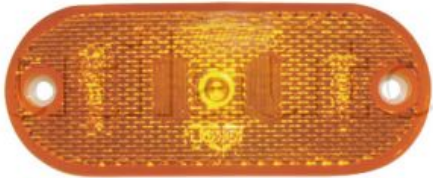

LED

Feu latéral orange à Leds avec catadioptré - Avec double connecteur AMP

Dimensions : L 110 x l 45 x Epaisseur 36 mm
Connexion : 300 mm de câble
Fixation : 2 trous ø 4,5 mm - Entraxe : 90 mm
Montage : A plaquer

Référence	Connexion	Page Catalogue	Volts
386918	Double connecteur AMP	56	24
387022	Double connecteur AMP	56	12