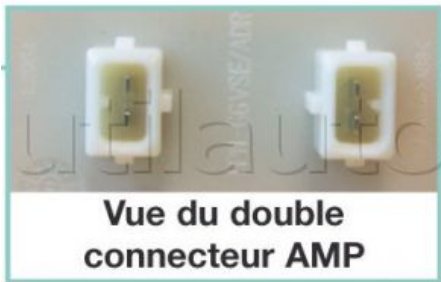

LED

Feu latéral orange à Leds avec catadioptré - Avec double connecteur AMP

Dimensions : L 110 x l 45 x Epaisseur 36 mm
Connexion : 300 mm de câble
Fixation : 2 trous ø 4,5 mm - Entraxe : 90 mm
Montage : A plaquer

Référence	Connexion	Page Catalogue	Volts
386918	Double connecteur AMP	56	24
387022	Double connecteur AMP	56	12