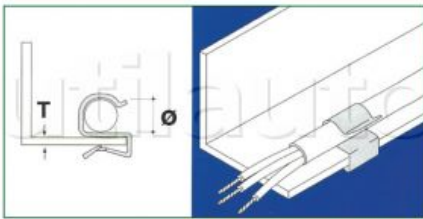

Fixation directe par agrafe pour câbles, tubes ou gaines de chassis

Acier zingué bichromaté
Résistance au brouillard salin
8 références permettent de couvrir la plus grande partie des besoins

Référence	Conditionnement	Page Catalogue	Pour câble de section / diamètre	Pour tôle épaisseur
RA55127	sachet 100 Pièces	262	6 - 9 mm	2 à 7 mm