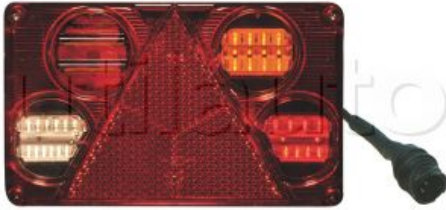

LED

Feu arrière compact à Leds pour remorques - 9/36 Volts - 232 x 142 x 59 mm - IP68

Dimensions : L 232 x l 142 x Ep 59 mm

Connexion : Câble 300 mm avec connecteur type AMP
 Fixation : 2 vis ø 6 mm - Entraxe 150 mm

Référence	Caractéristiques	Page Catalogue
410076	Montage DROIT - Stop / Position / Clignotant / Recul / Catadioptré / Éclaireur de plaque latéral	88