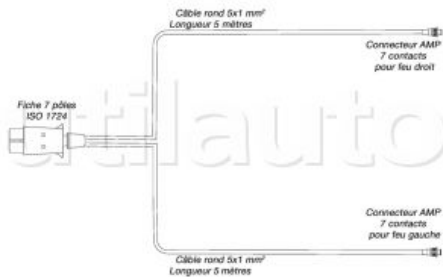

Faisceau électrique 7 pôles 12 Volts pour remorques

Faisceau simple avec fiche 7 pôles ISO1724 équipé de 2 connecteurs AMP pour brancher les feux arrières 3 ou 4 fonctions

Feu arrière gauche 4 fonctions : Stop - Position - Clignotant - Antibrouillard

Feu arrière droit 3 fonctions : Stop - Position - Clignotant

A noter : L'éclaireur de plaque n'est pas considéré comme une fonction car il est couplé au feu de position

Le + produit :
 - Montage rapide

Référence	Longueur	Page Catalogue
417020	5 mètres	A15-22