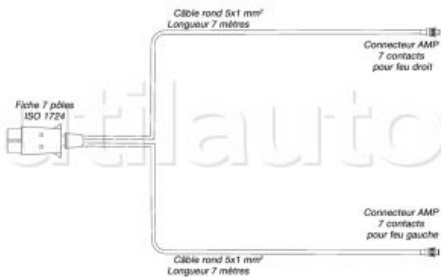

Faisceau électrique 7 pôles 12 Volts pour remorques

Faisceau simple avec fiche 7 pôles ISO1724 équipé de 2 connecteurs AMP pour brancher les feux arrières 3 ou 4 fonctions

Feu arrière gauche 4 fonctions : Stop - Position - Clignotant - Antibrouillard

Feu arrière droit 3 fonctions : Stop - Position - Clignotant

A noter : L'éclaireur de plaque n'est pas considéré comme une fonction car il est couplé au feu de position

Le + produit :
 - Montage rapide

Référence	Longueur	Page Catalogue
417022	7 mètres	A15-22