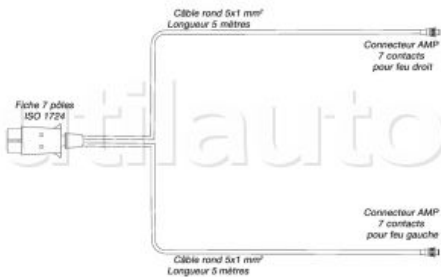

Faisceau électrique 7 pôles 12 Volts pour remorques

Faisceau simple avec fiche 7 pôles ISO1724 équipé de 2 connecteurs AMP pour brancher les feux arrières 3 ou 4 fonctions

Feu arrière gauche 4 fonctions : Stop - Position - Clignotant - Antibrouillard

Feu arrière droit 3 fonctions : Stop - Position - Clignotant

A noter : L'éclaireur de plaque n'est pas considéré comme une fonction car il est couplé au feu de position

Le + produit :
 - Montage rapide

Référence	Longueur	Page Catalogue
417020	5 mètres	A15-22
417022	7 mètres	A15-22