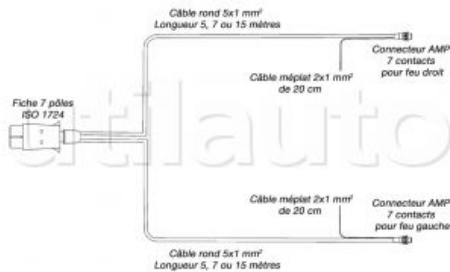

Faisceau électrique 7 pôles 12 Volts pour remorques avec alimentation pour feux latéraux

Faisceau simple avec fiche 7 pôles ISO1724 équipé de 2 connecteurs AMP pour brancher les feux arrières 3 ou 4 fonctions et de 2 retours de 20 cm de câble méplat 2x1 mm² pour connecter des feux auxiliaires équipés de clips rapides

Feu arrière gauche 4 fonctions : Stop - Position - Clignotant - Antibrouillard
 Feu arrière droit 3 fonctions : Stop - Position - Clignotant

A noter : L'éclaireur de plaque n'est pas considéré comme une fonction car il est couplé au feu de position

Le + produit :
 - Montage rapide

| Référence | Longueur | Page Catalogue |
|-----------|----------|----------------|
| 417030 | 5 mètres | A15-23 |