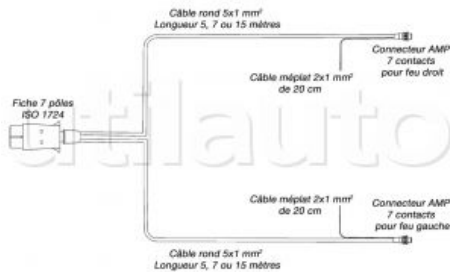

## Faisceau électrique 7 pôles 12 Volts pour remorques avec alimentation pour feux latéraux

Faisceau simple avec fiche 7 pôles ISO1724 équipé de 2 connecteurs AMP pour brancher les feux arrières 3 ou 4 fonctions et de 2 retours de 20 cm de câble méplat 2x1 mm<sup>2</sup> pour connecter des feux auxiliaires équipés de clips rapides

Feu arrière gauche 4 fonctions : Stop - Position - Clignotant - Antibrouillard

Feu arrière droit 3 fonctions : Stop - Position - Clignotant

A noter : L'éclaireur de plaque n'est pas considéré comme une fonction car il est couplé au feu de position

Le + produit :  
 - Montage rapide

Référence	Longueur	Page Catalogue
417034	15 mètres	A15-23