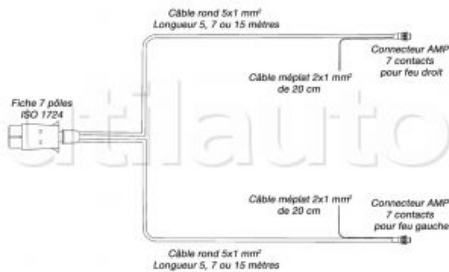

Faisceau électrique 7 pôles 12 Volts pour remorques avec alimentation pour feux latéraux

Faisceau simple avec fiche 7 pôles ISO1724 équipé de 2 connecteurs AMP pour brancher les feux arrières 3 ou 4 fonctions et de 2 retours de 20 cm de câble méplat 2x1 mm² pour connecter des feux auxiliaires équipés de clips rapides

Feu arrière gauche 4 fonctions : Stop - Position - Clignotant - Antibrouillard
 Feu arrière droit 3 fonctions : Stop - Position - Clignotant

A noter : L'éclaireur de plaque n'est pas considéré comme une fonction car il est couplé au feu de position

Le + produit :
 - Montage rapide

Référence	Longueur	Page Catalogue
417030	5 mètres	A15-23
417034	15 mètres	A15-23