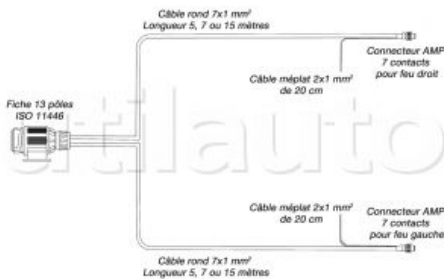

## Faisceau électrique 13 pôles 12 Volts pour remorques avec alimentation pour feux latéraux

Faisceau simple avec fiche 13 pôles ISO11446 équipé de 2 connecteurs AMP pour brancher les feux arrières 5/6 fonctions et de 2 retours de 20 cm de câble méplat 2x1 mm<sup>2</sup> pour connecter des feux auxiliaires équipés de clips rapides

Feu arrière gauche ou droit 5/6 fonctions : Stop - Position - Clignotant - Antibrouillard - Recul - Feu latéral

A noter : L'éclaireur de plaque n'est pas considéré comme une fonction car il est couplé au feu de position

Le + produit :  
 - Montage rapide

Référence	Longueur	Page Catalogue
417040	5 mètres	A15-24