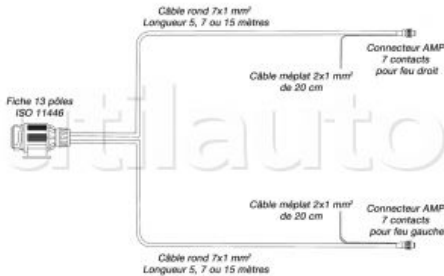

## Faisceau électrique 13 pôles 12 Volts pour remorques avec alimentation pour feux latéraux

Faisceau simple avec fiche 13 pôles ISO11446 équipé de 2 connecteurs AMP pour brancher les feux arrières 5/6 fonctions et de 2 retours de 20 cm de câble méplat 2x1 mm<sup>2</sup> pour connecter des feux auxiliaires équipés de clips rapides

Feu arrière gauche ou droit 5/6 fonctions : Stop - Position - Clignotant - Antibrouillard - Recul - Feu latéral

A noter : L'éclairer de plaque n'est pas considéré comme une fonction car il est couplé au feu de position

Le + produit :  
 - Montage rapide

Référence	Longueur	Page Catalogue
417042	7 mètres	A15-24