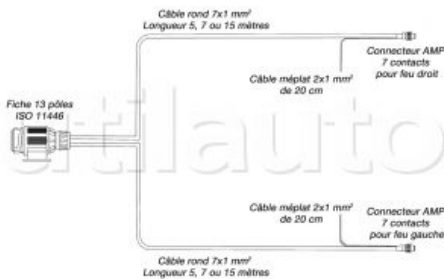

Faisceau électrique 13 pôles 12 Volts pour remorques avec alimentation pour feux latéraux

Faisceau simple avec fiche 13 pôles ISO11446 équipé de 2 connecteurs AMP pour brancher les feux arrières 5/6 fonctions et de 2 retours de 20 cm de câble méplat 2x1 mm² pour connecter des feux auxiliaires équipés de clips rapides

Feu arrière gauche ou droit 5/6 fonctions : Stop - Position - Clignotant - Antibrouillard - Recul - Feu latéral

A noter : L'éclairer de plaque n'est pas considéré comme une fonction car il est couplé au feu de position

Le + produit :
 - Montage rapide

Référence	Longueur	Page Catalogue
417044	15 mètres	A15-24