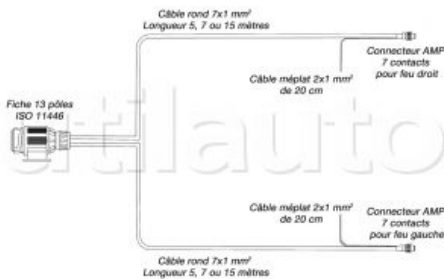

Faisceau électrique 13 pôles 12 Volts pour remorques avec alimentation pour feux latéraux

Faisceau simple avec fiche 13 pôles ISO11446 équipé de 2 connecteurs AMP pour brancher les feux arrières 5/6 fonctions et de 2 retours de 20 cm de câble méplat 2x1 mm² pour connecter des feux auxiliaires équipés de clips rapides

Feu arrière gauche ou droit 5/6 fonctions : Stop - Position - Clignotant - Antibrouillard - Recul - Feu latéral

A noter : L'éclairer de plaque n'est pas considéré comme une fonction car il est couplé au feu de position

Le + produit :
 - Montage rapide

Référence	Longueur	Page Catalogue
417040	5 mètres	A15-24
417042	7 mètres	A15-24
417044	15 mètres	A15-24