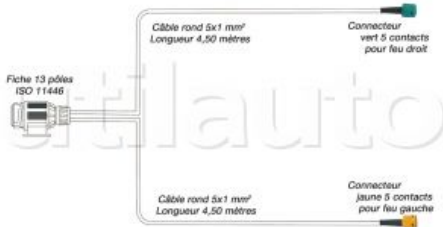

## Faisceau électrique 13 pôles 12 Volts pour remorques avec connecteurs 5 contacts vert et jaune

Faisceau simple avec fiche 13 pôles ISO11446 équipé de 2 connecteurs 5 contacts (1 vert - 1 jaune) à baionnette pour brancher les feux arrières 3 ou 4 fonctions

Feu arrière gauche 4 fonctions : Stop - Position - Clignotant - Antibrouillard

Feu arrière droit 4 fonctions : Stop - Position - Clignotant - Recul

A noter : L'éclaireur de plaque n'est pas considéré comme une fonction car il est couplé au feu de position

Le + produit :  
 - Montage rapide

Référence	Longueur	Page Catalogue
417050	4,50 mètres	A15-25