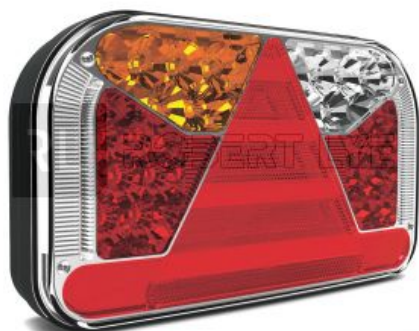

LED

Feu arrière compact à Leds - 12/24 Volts - 240 x 140 x 55 mm - IP68

Stop - Position - Clignotant - Antibrouillard - Recul - Eclairer de plaque - Catadioptre

Dimensions : L 240 x l 140 x Ep 55 mm

Connexion : Câble 1 mètre

Fixation : 2 vis ø 6 mm - Entraxe 152 mm

Homologué R10

Le + produit :

- Compact

Référence	Caractéristiques	Page Catalogue
387074	Montage : Gauche	90