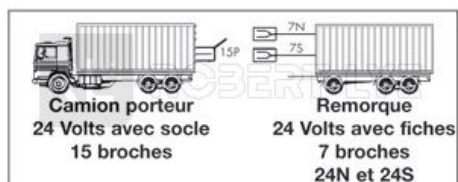

Adaptateur pour camion porteur avec remorque

Référence	Caractéristiques	Longueur totale câble (mètres)	Page Catalogue
CPC7S15F	Equipé d'un côté d'une fiche 15 broches, de l'autre d'un boîtier sur lequel sont montés : un socle 7 broches 24N CPC750 et un socle 7 broches 24S CPC760	1.00	195