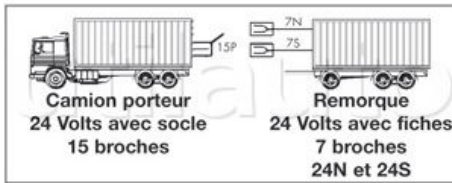

## Adaptateur pour camion porteur avec remorque

Référence	Caractéristiques	Longueur totale câble (mètres)	Page Catalogue
616422	Equipé d'un côté d'une fiche 15 broches 24 Volts et de l'autre de 2 socles métal 24 Volts 24N et 24S.	0.40	195