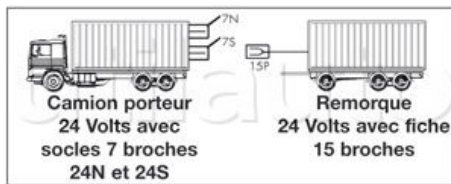

## Adaptateur pour camion porteur avec remorque

Référence	Caractéristiques	Longueur totale câble (mètres)	Page Catalogue
616420	Equipé d'un côté d'un socle 15 broches 24 Volts et de l'autre de 2 fiches 24 Volts 24N et 24S.	1.00	195
616422	Equipé d'un côté d'une fiche 15 broches 24 Volts et de l'autre de 2 socles métal 24 Volts 24N et 24S.	0.40	195
CPC15S7F1	Equipé d'un côté d'un boîtier sur lequel est monté un socle 15 broches, de l'autre de 2 câbles sur lesquels sont montées : - une fiche 7 broches 24N CPC751 et - une fiche 7 broches 24S CPC761.	1.00	2.3
CPC7S15F	Equipé d'un côté d'une fiche 15 broches, de l'autre d'un boîtier sur lequel sont montés : un socle 7 broches 24N CPC750 et un socle 7 broches 24S CPC760	1.00	195