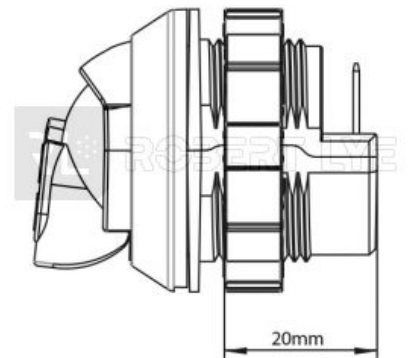

Référence	Article épuisé	Page Catalogue
379500	oui	142