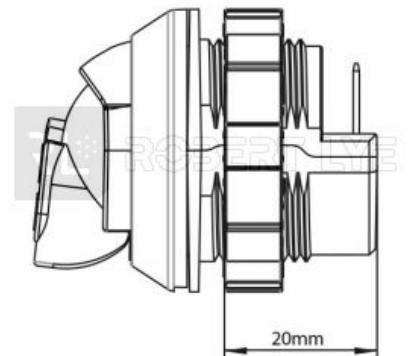

Référence	Article épuisé	Page Catalogue
379500	oui	142