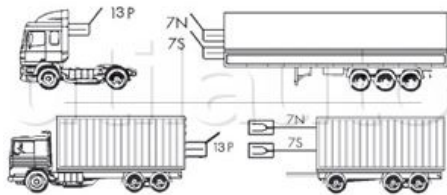

Adaptateur pour camion / tracteur 13 pôles 24 volts

Pour connexion sur camions porteurs / tracteurs Mercedes - Daimler 13 pôles

Référence	Caractéristiques	Page Catalogue
CPC13F7S2Y	Adaptateur pour connexion d'un camion porteur ou tracteur équipé d'un socle 24 Volts 13 pôles et d'une remorque ou semi-remorque équipée avec des socles ou des fiches 7 pôles (24N ou 24S).	2.4